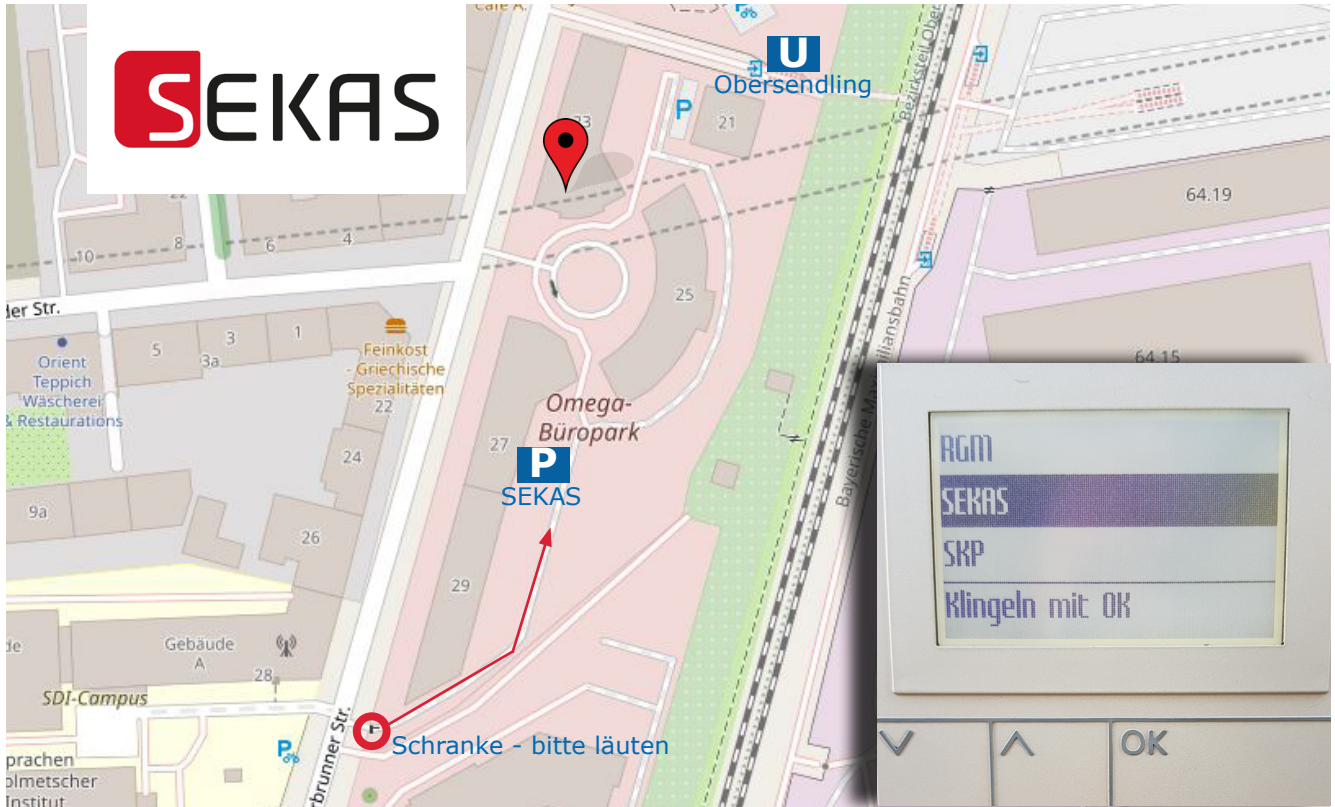

## SO FINDEN SIE ZU UNS IN DIE BAIERBRUNNER STR. 23, 81379 MÜNCHEN

Der Mittlere Ring ist nur etwa fünf Fahrminuten von unserem Bürokomplex entfernt. Somit gelangen Sie von allen Autobahnen aus schnell zu uns.

Die SEKAS-Kundenparkplätze befinden sich hinter Haus Nr. 29.

Bitte klingeln Sie an der Schranke. Hierzu scrollen Sie mit den Pfeiltasten nach unten bis „SEKAS“ und drücken „OK“. Der Empfang wird die Schranke dann öffnen.

Fahren Sie bitte bis ans Ende des Weges. Dort sind die SEKAS-Parkplätze auf der linken Seite entsprechend ausgewiesen. Sollte kein freier Platz zur Verfügung stehen, bitten wir Sie um kurze Mitteilung am Empfang, der Ihnen gerne weiterhilft.